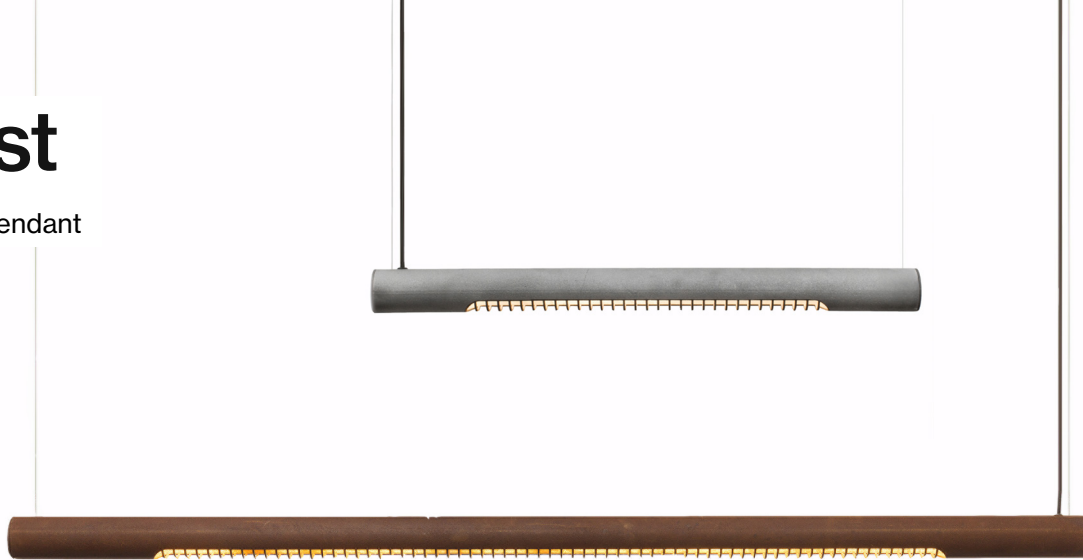

Roest

Horizontal Pendant

Color

Rust

75h | GP2003-N

150h | GP2004-N

Zinc

75h | GP2003-AZ

150h | GP2004-AZ

Europe

Lamping	75h 14,4W LED, 230V, Triac dimmable 150 14,4W LED, 230V, Triac dimmable
----------------	--

Color temperature	3000K
--------------------------	-------

Lumen output	Dependent on lamp
---------------------	-------------------

Cord	Black fabric, 2m (5m available)
-------------	---------------------------------

Canopy	Black powder coated, Ø 10, H 2.5 (cm)
---------------	---------------------------------------

Material	Steel
-----------------	-------

Size	Ø 6, L 75 (cm) Ø 6, L 150 (cm)
-------------	-----------------------------------

Weight	3,7kg 6,5kg
---------------	---------------

Country of origin	The Netherlands
--------------------------	-----------------